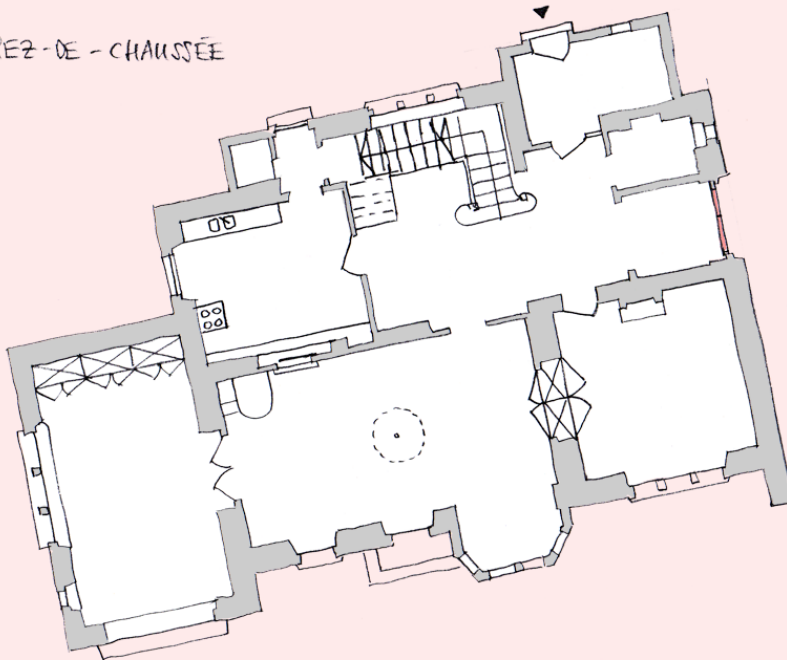

6e édition - Home Bâlois

Le périmètre de tournage de la 6e édition est limité à l'intérieur de la maison de maître: sous-sol, rez-de-chaussée et 1^{er} étage. Le périmètre est l'espace défini que la caméra ne peut pas quitter.

Les zones hachurées (extérieur et certaines pièces condamnées) sont hors périmètre. Le 2^e étage (ne figurant pas sur ce document mais visible sur le site internet du festival) est hors périmètre de tournage mais disponible pour les participants.

La page internet «lieu» du festival propose une sélection de photographies de l'intérieur du bâtiment.

Plans sans échelle.

Sous-sol

REZ-DE-CHAUSSEE

1^{er} ETAGE