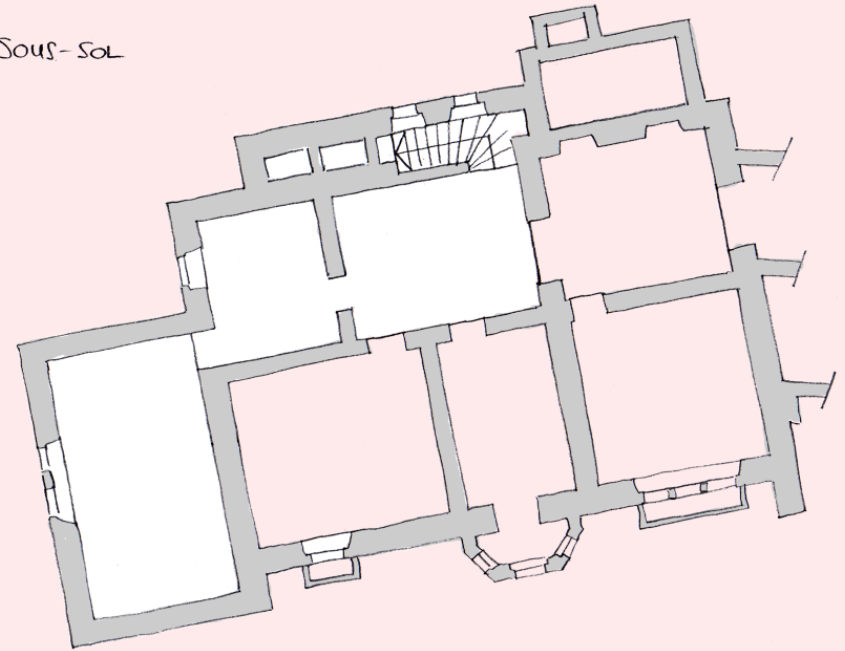

6e édition - Home Bâlois

Le périmètre de tournage de la 6e édition est limité à l'intérieur de la maison de maître: sous-sol, rez-de-chaussée et 1^{er} étage. Le périmètre est l'espace défini que la caméra ne peut pas quitter.

Les zones hachurées (extérieur et certaines pièces condamnées) sont hors périmètre. Le 2^e étage (ne figurant pas sur ce document mais visible sur le site internet du festival) est hors périmètre de tournage mais disponible pour les participants.

La page internet «lieu» du festival propose une sélection de photographies de l'intérieur du bâtiment.

Plans sans échelle.

Sous-sol

REZ-DE-CHAUSSEE

1^{er} ETAGE